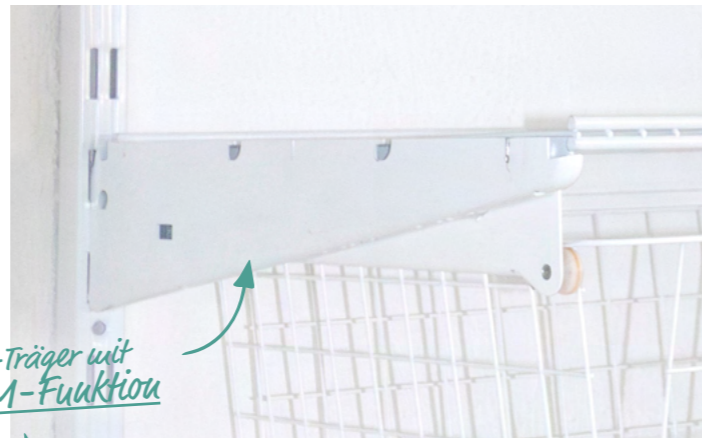

DER FLEXI-TRÄGER

Nur EIN Träger für alle Anwendungen!

DIE 4-IN-1-FUNKTION:

Vorteile im Markt:

- Leichtere Auswahl bei der Kaufentscheidung
- Einheitliche Optik im Verkaufsregal
- Mehr Platz für weitere Verkaufsartikel

Vorteile für Zuhause:

- Maximale Raumnutzung innerhalb des Regals
- Schöner Gesamtlook mit nur einer Regalträgervariante
- Zeitersparnis bei der Montage