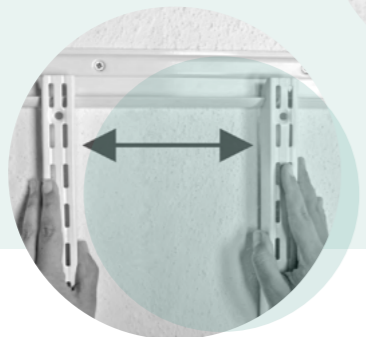

Mehr Produktdetails:

EASY REGALSYSTEM DIE VORTEILE

- Schnelle und einfache Montage durch Hängesystem
- Einfaches Ausrichten und Abmessen der Wandschienen
- Kein Abmessen der Bohrlochabstände
- Minimaler Bohraufwand
- Unkomplizierter Aufbau durch nur eine Person

Wandschiene horizontal
ausrichten.

Mit der Wand verschrauben.

Hängeschiene in die
Wandleiste einhängen.

Abstand seitlich regulieren
und 2x verschrauben.

Verwenden Sie unseren Flexi-Träger
für eine maximale Raumnutzung!