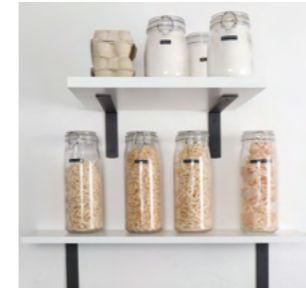

WANDKONSOLE L-FORM

Die Wandkonsole L-FORM ist eine schlichte Industriekonsole mit matter Oberfläche. Sie lässt sich sowohl funktionell als auch dekorativ einsetzen, ist hochwertig verarbeitet und für verschiedene Anwendungsbereiche einsetzbar.