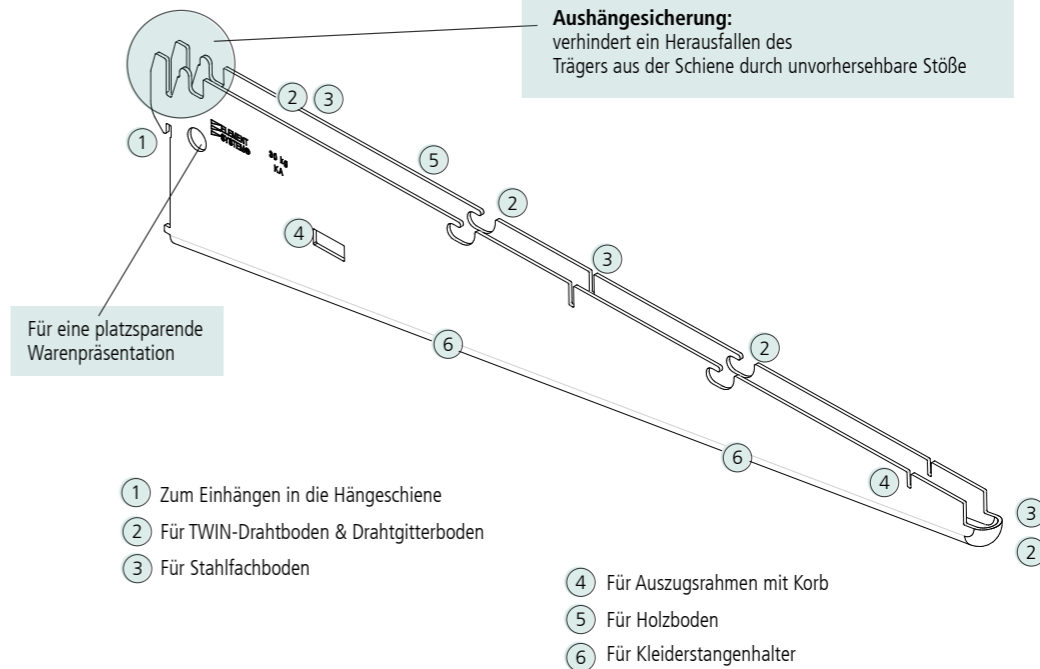

neu & einzigartig